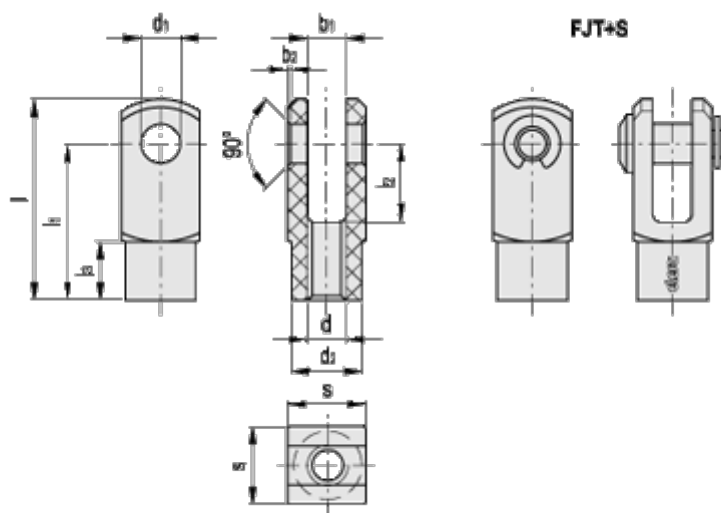

Varenummer: 2308470322
Beskrivelse: Kunststof gaffelstykke 470322
FJT-M10x1,25+S

Mål

b1 = 10	l3 = 15.0
b2 = 0.5	s = 20
d1 = 10	Størrelse = G 10 x 20
d2 = 18	
d H6 = M10x1,25	
l = 52	
l1 = 40	
l2 = 20	